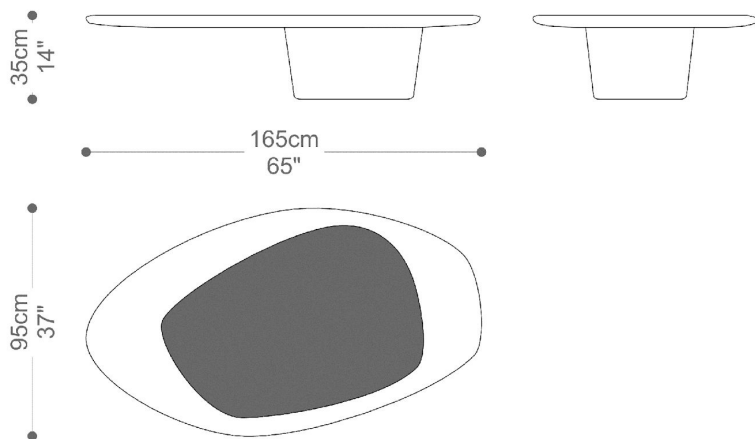

Mesa de Centro Indaia

MESA DE CENTRO
ITAPIRAPUÃ

BRETON